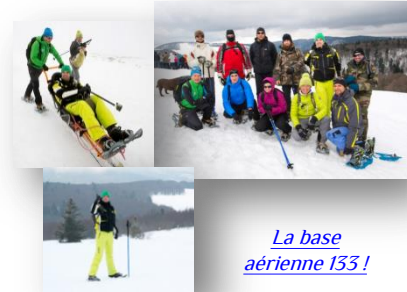

[La base aérienne 133 !](#)